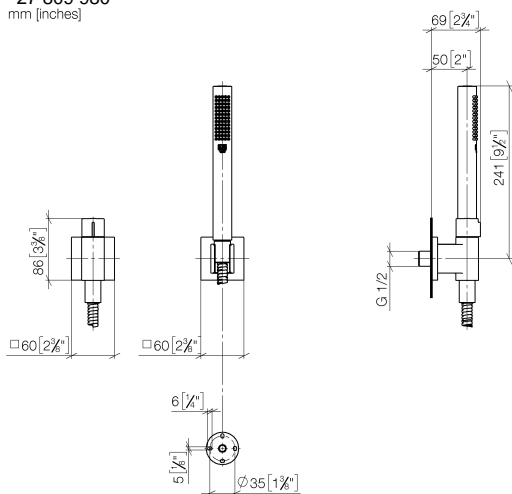

Gruppo doccia con flessibile con rosette separate con regolatore di portata - Platinato spazzolato

IMO

27 809 980

Compatibile con: IMO, MEM, CL.1, CYO

- COMPACT RAIN, portata max. 15 l/min (a 3 bar)
- con regolatore di portata
- con sistema anticalcare
- uscita doccia 3/8"
- rosetta per raccordo curvo 60 x 60mm
- Rosetta per supporto doccia 60 x 60mm
- Flessibile doccia in metallo 1250mm con protezione antitorsione integrata
- raccordo curvo 1/2"

Prodotti complementari

- raccordo angolare ad incasso - 35 085 970 90**
- Profondità d'incasso max. 163 mm
 - profondità d'incasso min. 90 mm

27 809 980
mm [inches]

Diagramma di portata

Certificati

WRAS_2207026.

LGA_29985.

Belgaqua_22_280_2
7_7.

27 809 980

Elenco delle parti di ricambio

N.	Codice articolo	Denominazione	Quantità necessaria	Tempo di produzione
1	28 451 980-06	attacco	1	60
2	90 14 20 026 00 90	guarnizione	1	2
3	28 050 980-06	Supporto doccia - Platinato spazzolato	1	10
4	90 30 02 072 00-06	Flessibile metallico per doccia 1/2" x 3/8" x 1250 mm - Platinato spazzolato	1	10
5	90 12 11 152 00-06	doccia	1	-