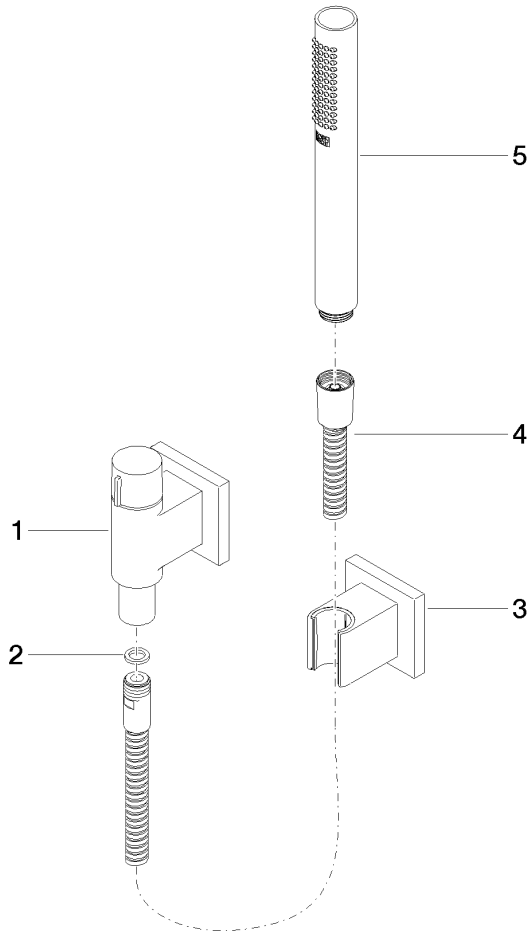

Gruppo doccia con flessibile con rosette separate con regolatore di portata - Platinato spazzolato

IMO

27 809 980

Compatibile con: IMO, MEM, CL.1, CYO

- COMPACT RAIN, portata max. 15 l/min (a 3 bar)
- con regolatore di portata
- con sistema anticalcare
- uscita doccia 3/8"
- rosetta per raccordo curvo 60 x 60mm
- Rosetta per supporto doccia 60 x 60mm
- Flessibile doccia in metallo 1250mm con protezione antitorsione integrata
- raccordo curvo 1/2"

Prodotti complementari

- raccordo angolare ad incasso - 35 085 970 90**
- Profondità d'incasso max. 163 mm
 - profondità d'incasso min. 90 mm

27 809 980
mm [inches]

Diagramma di portata

Certificati

WRAS_2207026.

LGA_29985.

Belgaqua_22_280_2
7_7.

27 809 980

Elenco delle parti di ricambio

N.	Codice articolo	Denominazione	Quantità necessaria	Tempo di produzione
1	28 451 980-06	attacco	1	60
2	90 14 20 026 00 90	guarnizione	1	2
3	28 050 980-06	Supporto doccia - Platinato spazzolato	1	10
4	90 30 02 072 00-06	Flessibile metallico per doccia 1/2" x 3/8" x 1250 mm - Platinato spazzolato	1	10
5	90 12 11 152 00-06	doccia	1	-