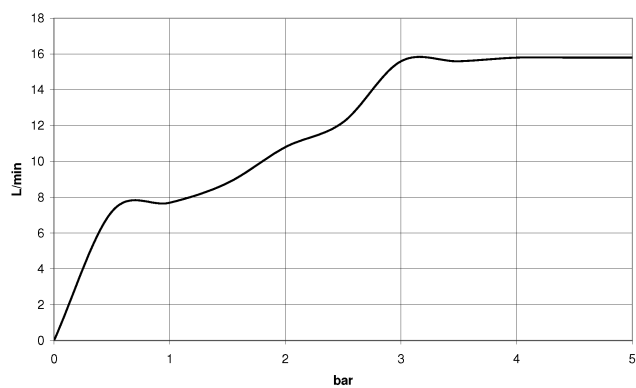

Gruppo doccia con flessibile con rosette separate con regolatore di portata - Platinato spazzolato

IMO

27 809 980

Compatibile con: IMO, MEM, CL.1, CYO

- COMPACT RAIN, portata max. 15 l/min (a 3 bar)
- con regolatore di portata
- con sistema anticalcare
- uscita doccia 3/8"
- rosetta per raccordo curvo 60 x 60mm
- Rosetta per supporto doccia 60 x 60mm
- Flessibile doccia in metallo 1250mm con protezione antitorsione integrata
- raccordo curvo 1/2"

Prodotti complementari

- raccordo angolare ad incasso - 35 085 970 90**
- Profondità d'incasso max. 163 mm
 - profondità d'incasso min. 90 mm

27 809 980
mm [inches]

Diagramma di portata

Certificati

WRAS_2207026.